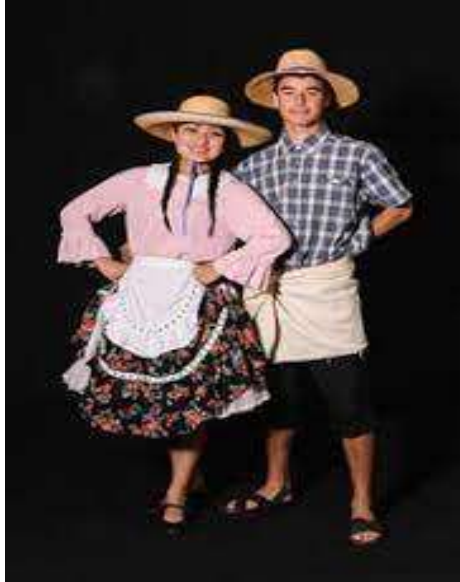

Sala Nido

La Guaracha

Niñas

- Vestido de huasa floreado con delantal.
- Pañuelo blanco.
- 2 Trenzas.
- Chupaya.
- Zapatos chinitas negro.

Niños

- Camisa cuadrillé.
- Pantalón negro arremangado.
- Pañuelo blanco.
- Chupaya.
- Chalas sandalias.